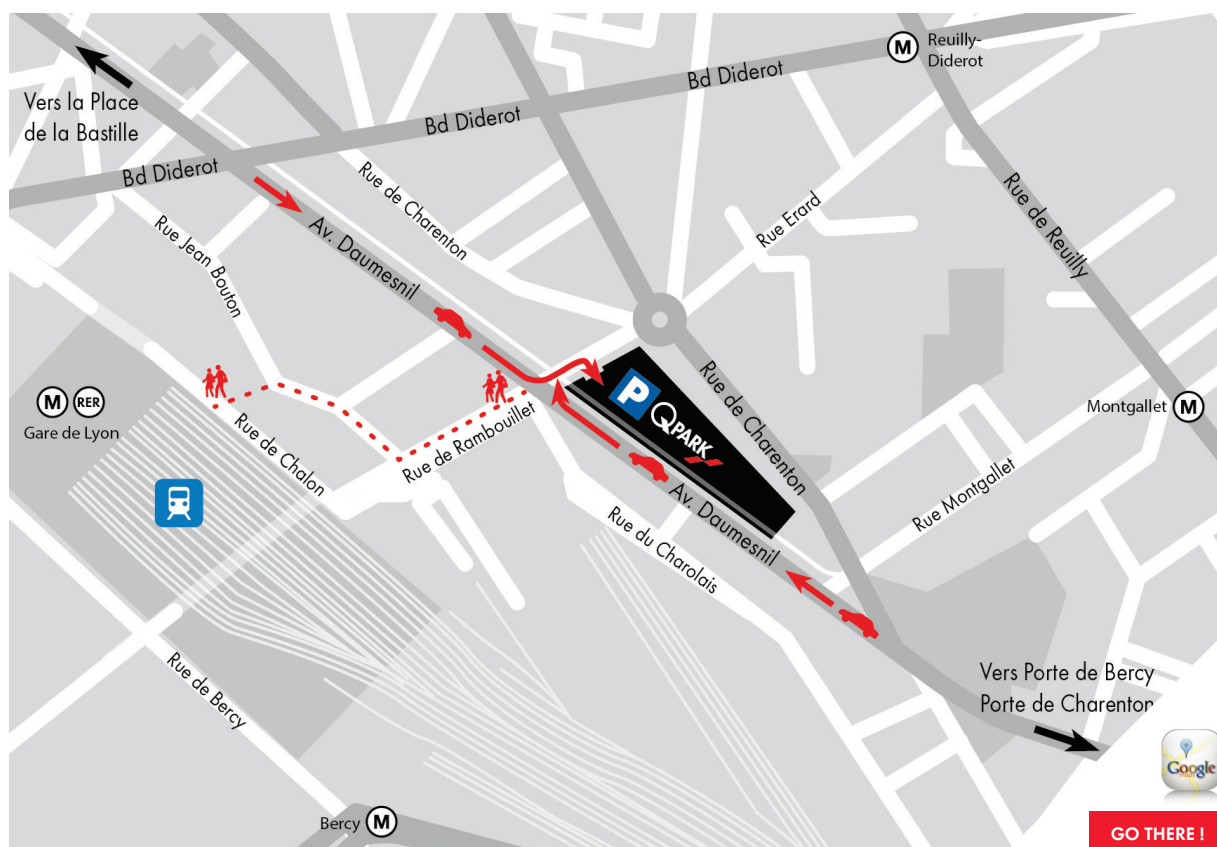

Parking Q-Park Daumesnil - Gare de Lyon - Paris

Adresse : 6 rue de Rambouillet 75012 PARIS

Hauteur de passage : 1,90 m

Entrée/Sortie : 24h/24 7j/7

| Accès au parking

| Depuis le Boulevard Périphérique Porte de Bercy : prendre Direction Paris > suivre le quai de Bercy jusqu'au pont de Bercy > 1ère à droite boulevard de Bercy > puis 1ère à Gauche : rue de Bercy > 1ère à droite rue Rambouillet > traverser le carrefour > l'entrée du parking est immédiatement sur votre droite

| Depuis la Porte Dorée (aussi nommée Porte Picpus) : prendre l'Avenue Daumesnil et continuer sur 2,2km. Le parking est situé sous le magasin « Go Sport » (sur votre droite). Pour entrer dans ce parking, tournez au premier feu à droite (rue de Rambouillet), l'accès est immédiatement sur votre droite

Coordonnées GPS : 48.844335/ 2.381748

| Plan d'accès

Q-Park process

| Arrivée au parking

Lorsque vous arrivez à la borne d'entrée du parking (à l'heure prévue de votre réservation), présentez le QR code qui vous a été communiqué lors de votre réservation devant le lecteur optique. Le ticket correspondant à votre commande est émis. Prenez votre ticket et conservez-le sur vous, il vous servira pour ouvrir les accès piétons à votre retour. Stationnez votre véhicule où vous le désirez, excepté sur les places réservées.

| A proximité

Gare de Lyon :

6 min (500 m)

Hôpital Saint-Antoine :

10 min (800 m)

Marais :

Bus 29 : 11 min

31 min (2400 m)