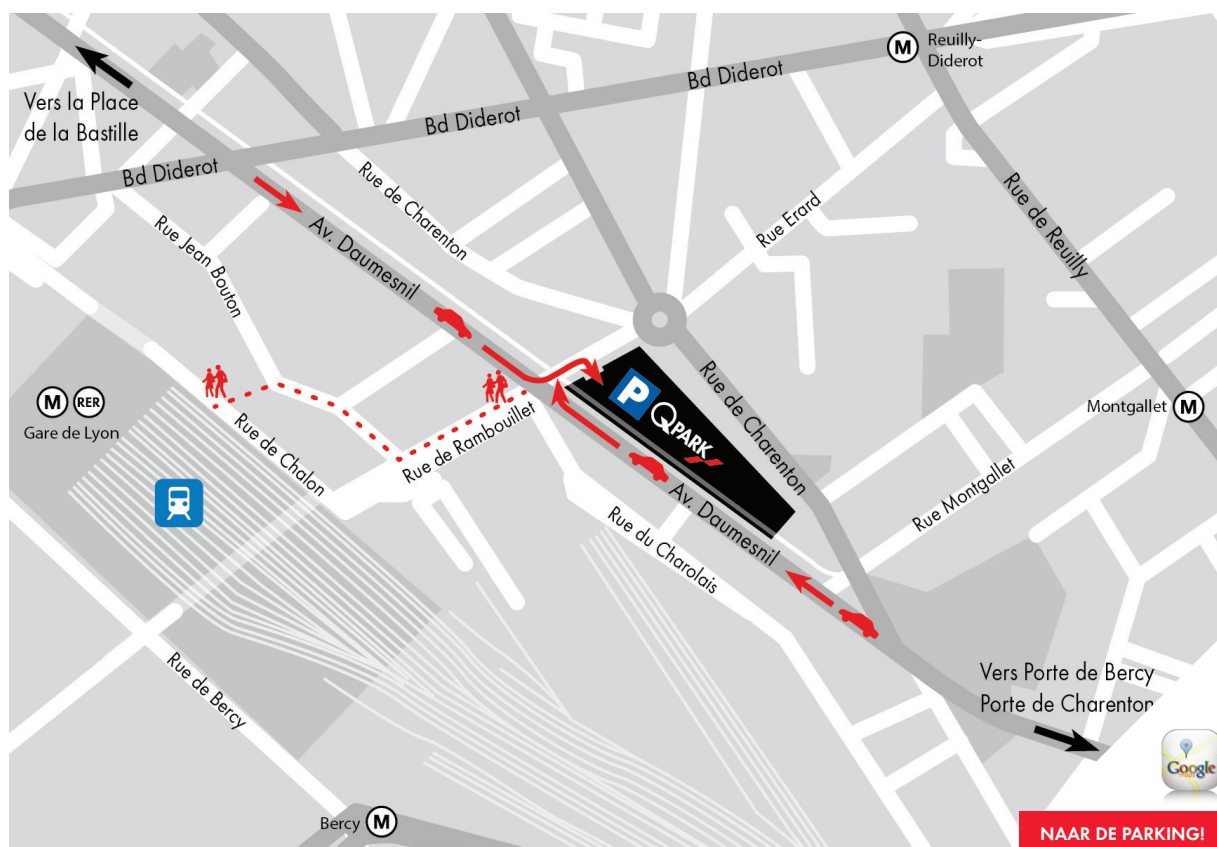

Parking Q-Park Daumesnil - Gare de Lyon - Parijs

Adres : 6 rue de Rambouillet 75012 PARIJS

Vrije doorgangshoogte : 1,90 m

Aankomst/Vertrek : 24u/24, 7d/7

| Toegang tot de parking

I Vanaf de Boulevard Périphérique Porte de Bercy: neem Richting Parijs> volg de quai de Bercy tot aan de pont de Bercy > 1e naar rechts boulevard de Bercy > daarna de 1e naar links: rue de Bercy > de 1e naar rechts rue Rambouillet > steek het kruispunt over > De ingang van de parking ligt onmiddellijk op uw rechterkant.

- Vanaf de Porte Dorée (ook wel Porte Picpus genoemd): neem de Avenue Daumesnil en rijd 2,2km verder. De parking ligt onder de winkel «Go Sport» (op uw rechterkant). Om binnen te rijden in deze parking, draait u aan het eerste verkeerslicht rechts (rue de Rambouillet), de ingang van de parking ligt onmiddellijk op uw rechterkant.

GPS-gegevens : 48.844335/ 2.381748

| Kaart