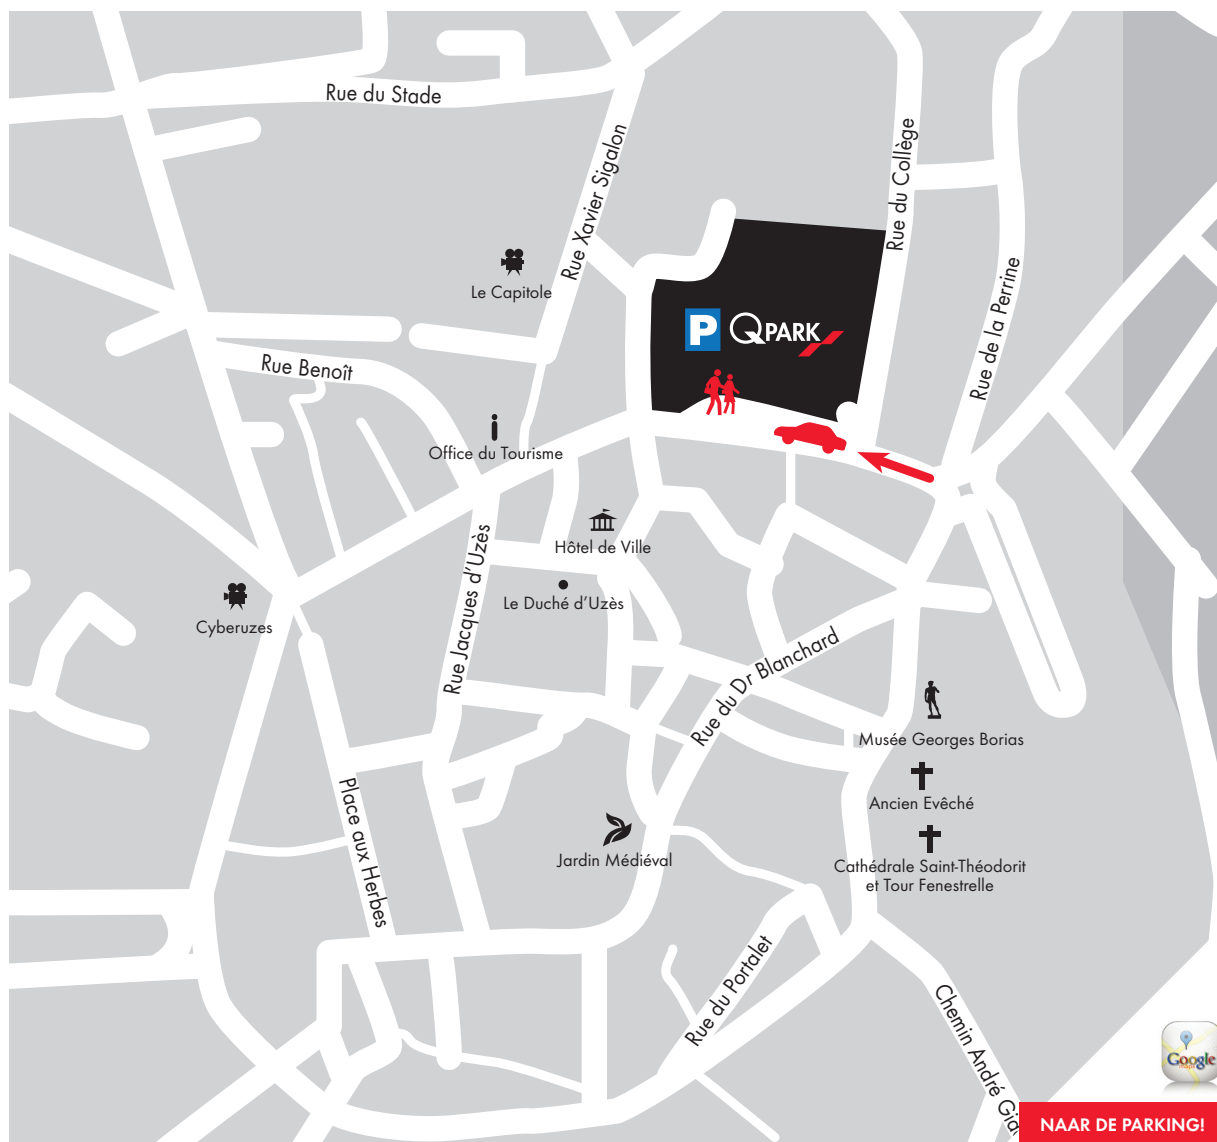

Parking Q-Park Gide - Uzès

Adres : 26 Boulevard Gide 30700 UZÈS

Vrije doorgangshoogte : 1,90 m

Aankomst/Vertrek : 24u/24, 7d/7

| Toegang tot de parking

| Vanaf de Route de Nîmes/D979 : rijd verder op de Avenue Maréchal Foch > Rue du Portalet > Rue de l'Évêché > sla linksaf in de Boulevard Gide/D982 > ingang du parking aan uw rechterkant.

| Vanaf de Avenue des Cévennes/D981 : neem Avenue Chauvin > Op de rotonde , neemt u de 3e afrit naar de Avenue de la Libération > sla rechtsaf op de Boulevard des Alliés > volg de Boulevard Victor Hugo > sla linksaf in de Rue du Portalet > rijd verder op de Rue de l'Évêché > sla linksaf in de Boulevard Gide/D982 > ingang du parking aan uw rechterkant.

GPS-gegevens : 44.013738 / 4.42165

| Kaart

Werking van Q-Park Résa

I Aankomen in de parking

Als u aan de inritzuil van de parking aankomt (op het voorziene uur van uw reservatie), houd dan de QR code die u bij uw reservatie kreeg voor de optische lezer. Het ticket voor uw bestelling wordt uitgeprint. Neem het uit de machine en houdt het bij want u zal het nodig hebben om de voetgangerstoegang te openen bij uw terugkeer. Parkeer uw voertuig waar u dat wenst, behalve op voorbehouden plaatsen.