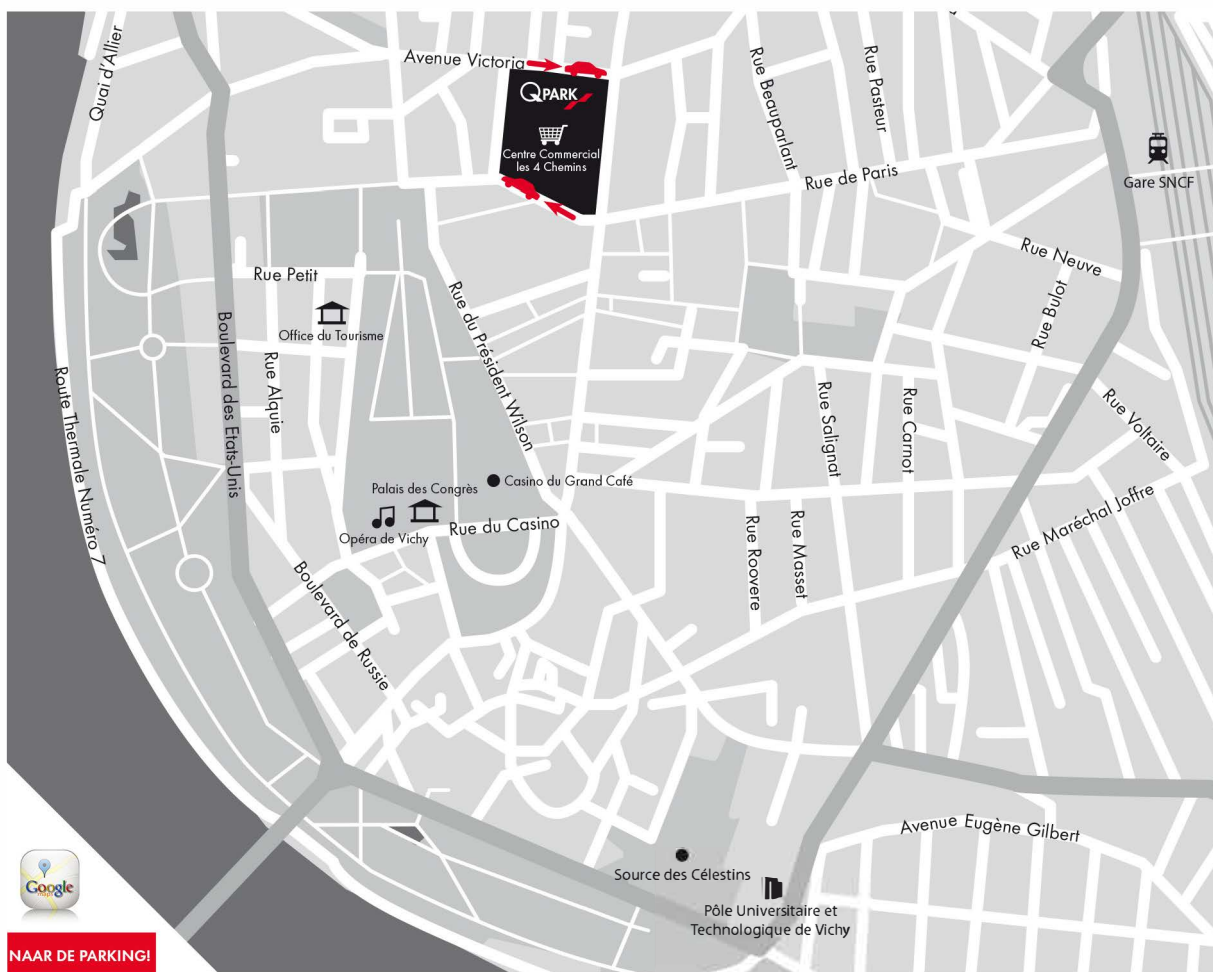

Parking Q-Park Les 4 Chemins - Vichy

Adres: 35 rue Lucas - 03 200 VICHY

Maximale hoogte: 1,85 m

Aankomst/Vertrek: 24u/24,7d/7

I Toegang tot de parking

I Vanaf het SNCF-station: steek de rotonde vóór het station over > neem de Rue Lucas > de ingang van de parking bevindt zich aan uw rechterzijde.

I Vanaf Clermont-Ferrand: neem de A71, vervolgens de A 719 > op de rotonde neemt u de derde afrit op Route nationale/D2209 > volg D2209 > steek de brug van L'Allier over en draai links op de Boulevard des Etats-Unis > sla rechtsaf op de Avenue Victoria > de ingang van de parking bevindt zich aan uw rechterzijde.

GPS: 46.126332 / 3.421646

I Overzicht van de toegang