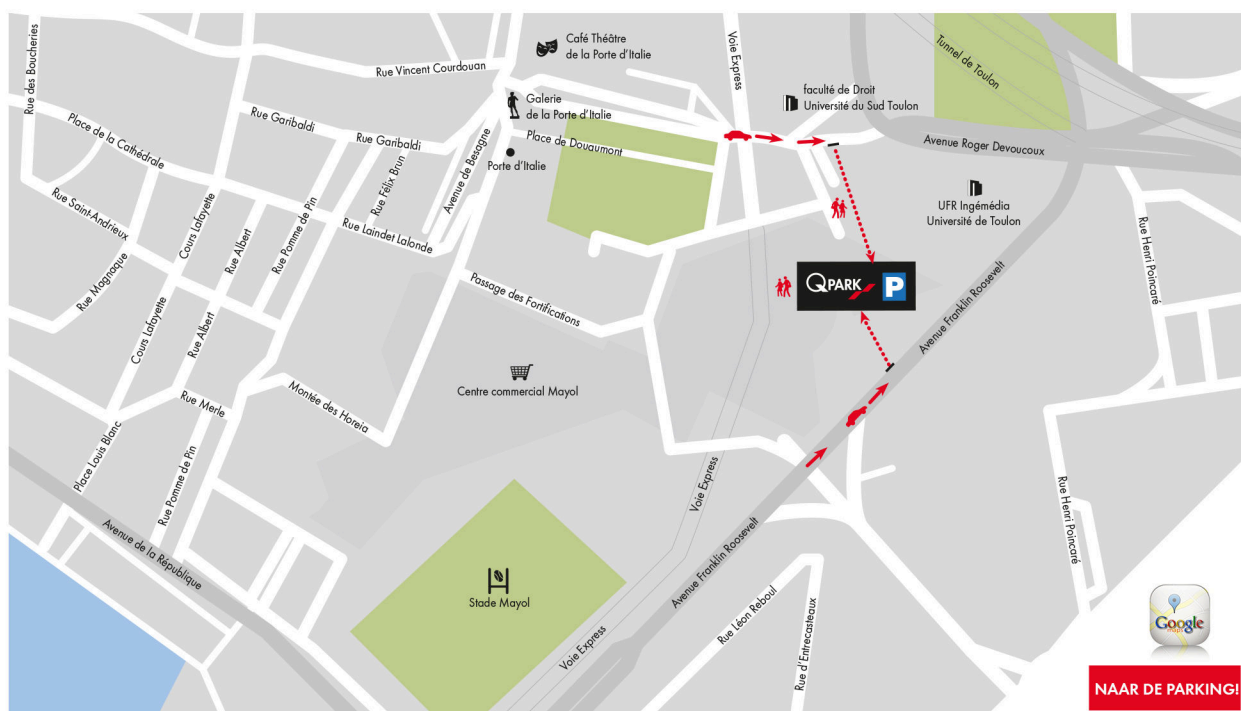

Parking Q-Park Mayol Facultés - TOULON

Adres: Rue Alphonse Daudet - 83000 TOULON

Vrije doorgangshoogte: 1,90 m

Aankomst/Vertrek: 24u/24, 7d/7

| Toegang tot de parking

| Vanuit Nice: de A57 volgen richting Hyères, Toulon, Le Luc > de A50 (Toulon) volgen en afrit 1B nemen richting Toulon-Centre / Le Port > links aanhouden op de Avenue Georges Clémenceau > aan de verkeerslichten links afslaan naar de Rue Docteur Louis Puy > rechts afslaan naar de Rue Alphonse Daudet > na 30 m vindt u op de linkerkant de ingang van de parking.

| Vanuit Marseille: de A50 volgen richting Aubagne, Toulon, Nice, La Valentine > afrit 16 nemen richting Toulon-Centre > rechtdoor op de Rue Robert Guillemard, daarna de Avenue Général Magnan volgen > de Avenue de la République volgen > aan het einde van de Avenue de tunnel links nemen richting Avenue Franklin Roosevelt > de ingang van de parking vindt u na de eerste verkeerslichten op de linkerkant.

GPS-gegevens: 43.121272 / 5.938861

| Kaart