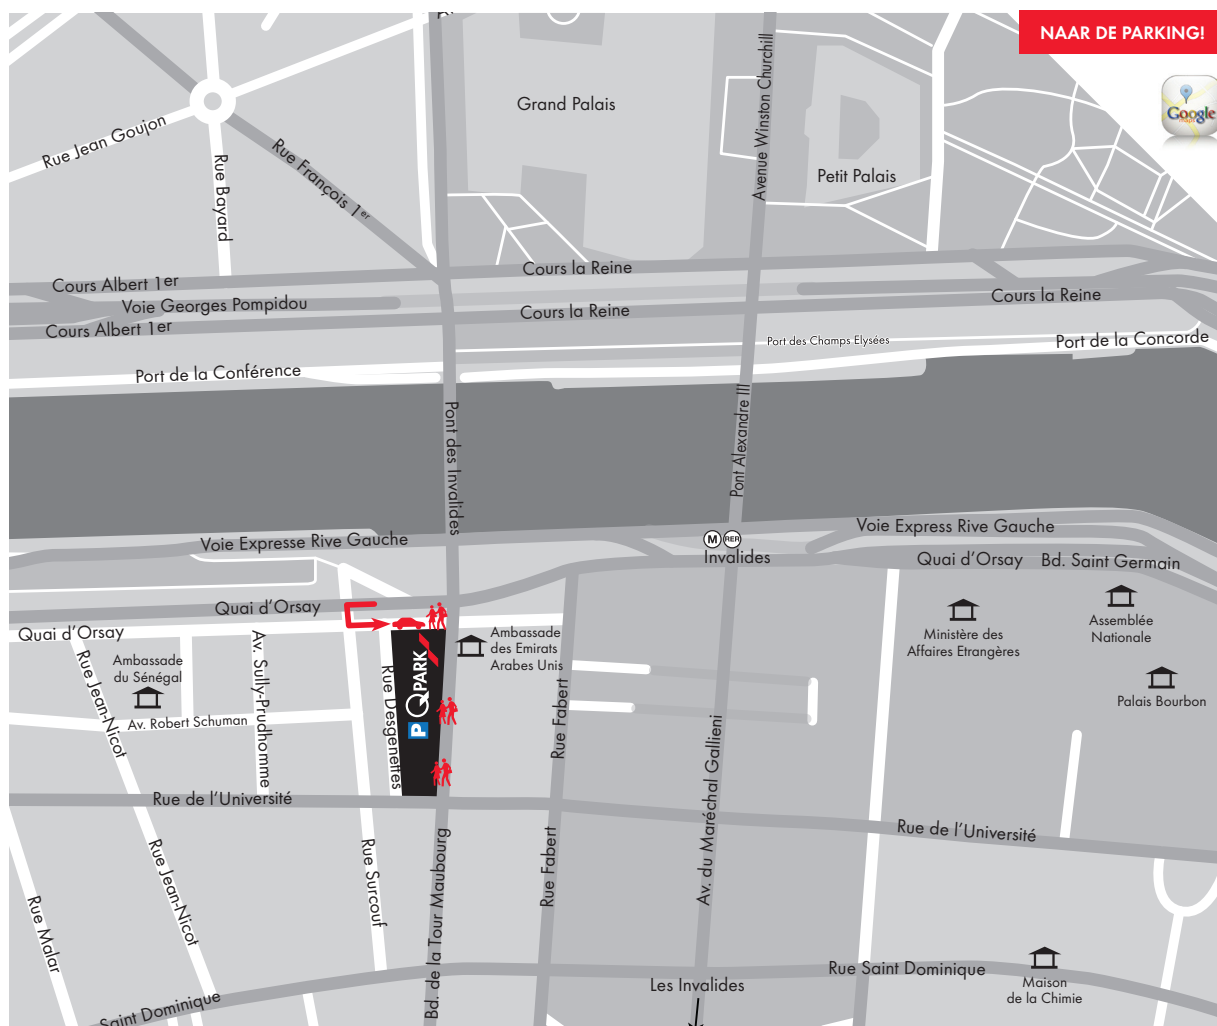

Parking Q-Park Tour Maubourg - Parijs

Adres : 45 Quai d'Orsay 75007 PARIJS

Vrije doorgangshoogte : 1,90 m

Aankomst/Vertrek : 24u/24, 7d/7

I Toegang tot de parking

I Vanaf St Michel : neem de Quai de Conti, daarna de Quai Voltaire en de Quai Anatole France > rijd verder op de Quai d'Orsay > sla linksaf in de Rue Surcouf > sla linksaf in de Quai d'Orsay > ingang van de parking op uw rechterkant.

I Vanaf de Avenue des Champs Elysées : volg Avenue des Champs Elysées in de richting van Place de la Concorde > sla rechtsaf op Place Clemenceau > rijd verder op de Avenue Winston Churchill > rijd verder op de Pont Alexandre III > sla rechtsaf op Quai d'Orsay > sla linksaf in de Rue Surcouf > sla de 1e linksaf en rijd verder op de Quai d'Orsay > ingang van de parking op uw rechterkant.

I Vanaf Trocadéro : rijd over de Pont d'Iéna > sla linksaf in de Quai Branly > sla lichtjes rechtsaf naar de Quai d'Orsay > na 600m, ingang van de parking op uw rechterkant.

GPS-gegevens : 48.862368 / 2.30971

I Kaart

Werking van Q-Park Résa

I Aankomen in de parking

Als u aan de inritzuil van de parking aankomt (op het voorziene uur van uw reservatie), houd dan de QR code die u bij uw reservatie kreeg voor de optische lezer. Het ticket voor uw bestelling wordt uitgeprint. Neem het uit de machine en houdt het bij want u zal het nodig hebben om de voetgangerstoegang te openen bij uw terugkeer. Parkeer uw voertuig waar u dat wenst, behalve op voorbehouden plaatsen.