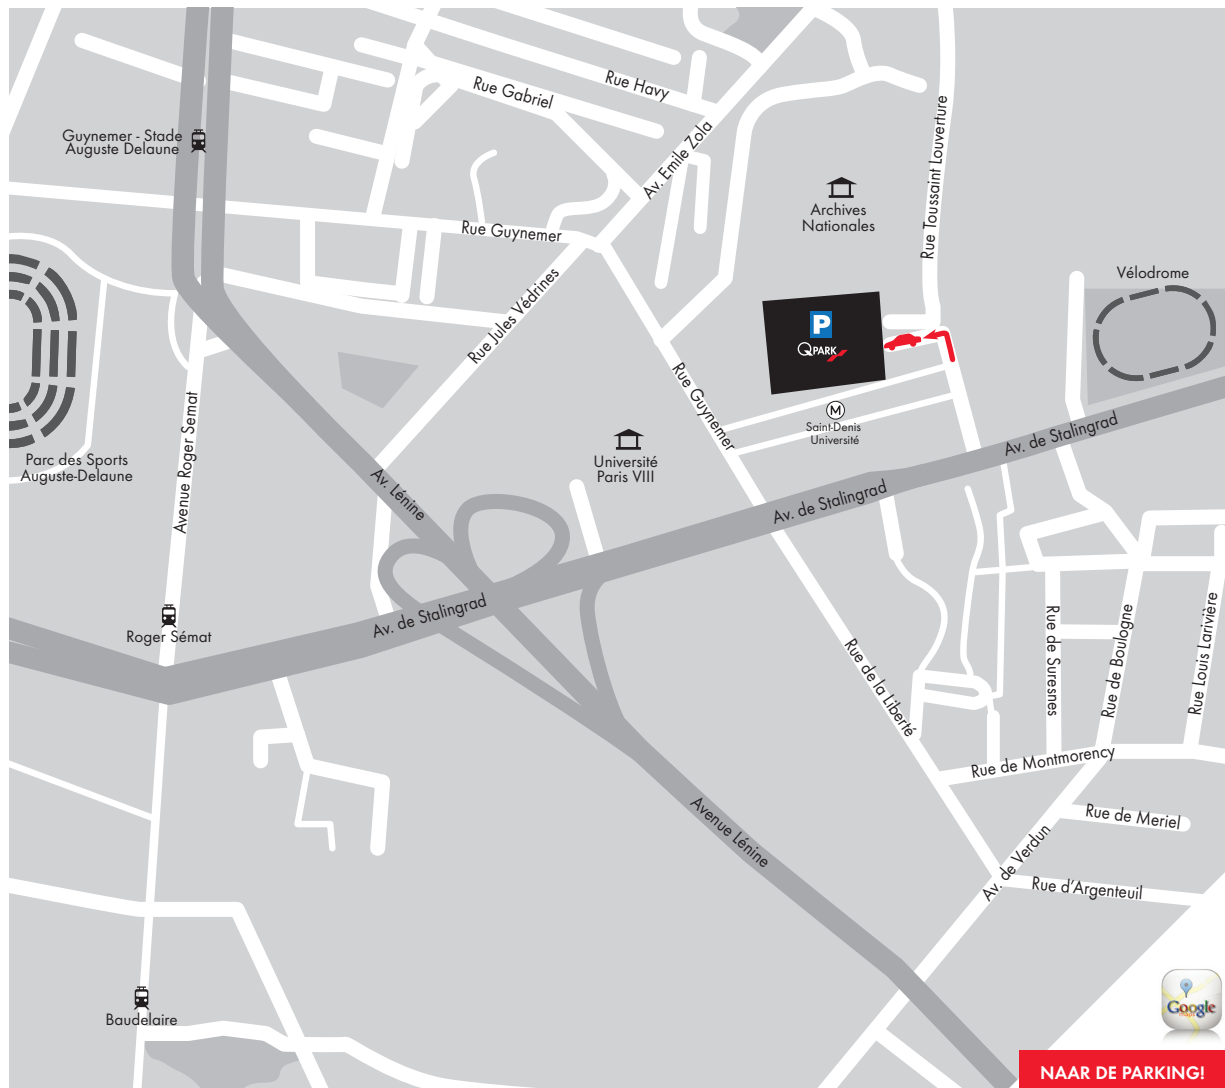

Parking Q-Park Université - Saint-Denis

Adres : Rue Toussaint Louverture 93200 SAINT-DENIS

Vrije doorgangshoogte : 1,90 m

Aankomst/Vertrek : 24u/24, 7d/7

I Toegang tot de parking

I Vanaf de Avenue Lénine/N1: neem rechts naar de Avenue de Stalingrad > sla linksaf in de Rue Toussaint Louverture > ingang van de parking op uw linkerkant.

I Vanaf de A1: neem de afrit 3 > rijd verder op de Avenue du Dr Lamaze/N401 > rijd verder op de Avenue Lénine/N1 > rijd op de Avenue de Stalingrad/D29 > sla linksaf in de Rue Toussaint Louverture > ingang van de parking op uw linkerkant.

GPS-gegevens : 48.946761 / 2.365191

I Kaart

Werking van Q-Park Résa

I Aankomen in de parking

Als u aan de inritzuil van de parking aankomt (op het voorziene uur van uw reservatie), houd dan de QR code die u bij uw reservatie kreeg voor de optische lezer. Het ticket voor uw bestelling wordt uitgeprint. Neem het uit de machine en houdt het bij want u zal het nodig hebben om de voetgangerstoegang te openen bij uw terugkeer. Parkeer uw voertuig waar u dat wenst, behalve op voorbehouden plaatsen.

Paris VIII Universiteit :

3 min (240 m)

Auguste-Delaune Sportpark :

Bus 356 : 9 min

11 min (850 m)

France Stadium :

Métro 13 : 14 min

40 min (3100 m)