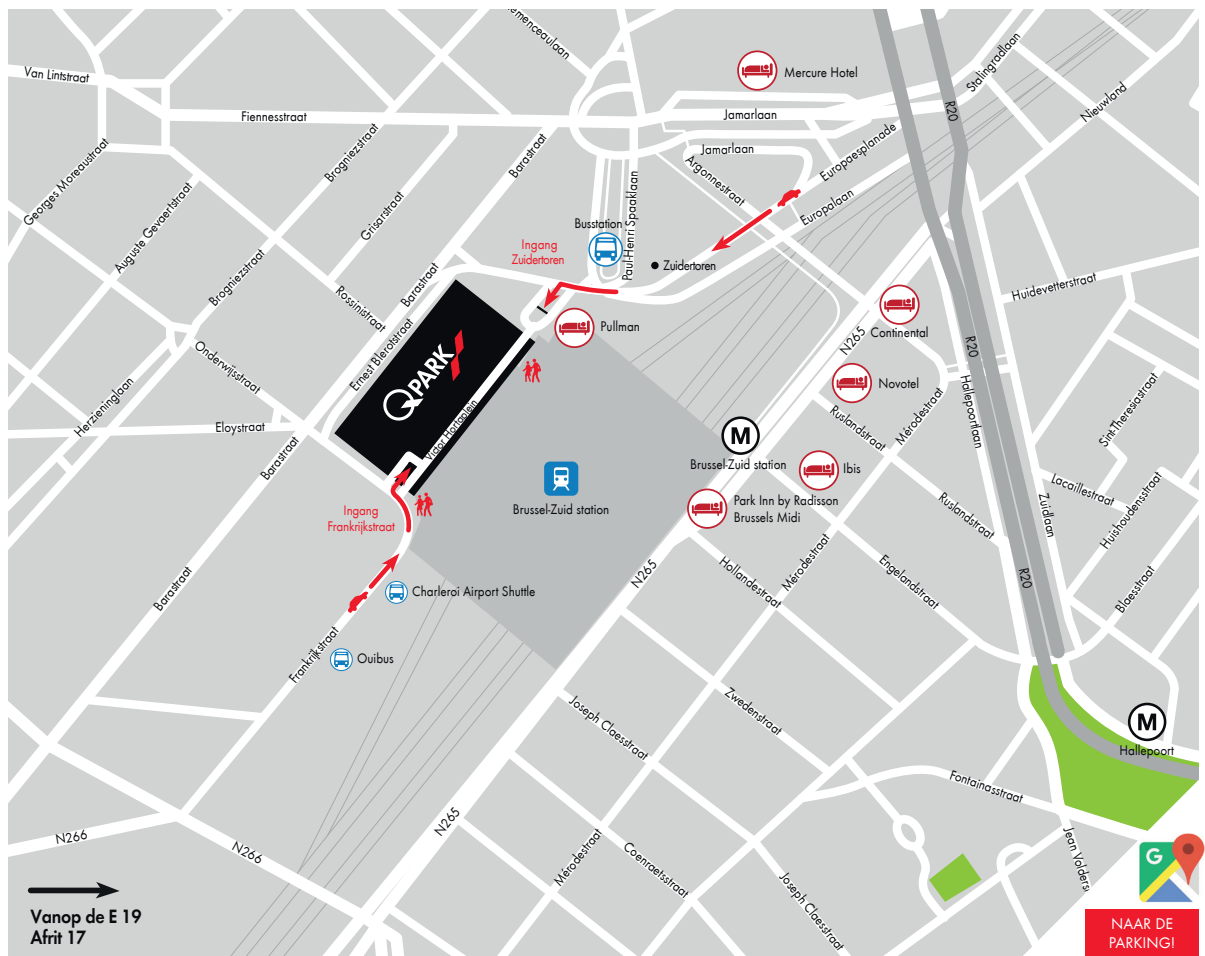

Parking Q-Park Zuidstation – Brussel

Adres: Ingang: Frankrijkstraat 40, 1060 Brussel
Ernest Blerotstraat 1, 1060 Brussel

Vrije doorgangshoogte: 2,00 m

Aankomst / Vertrek: 24u/24, 7d/7

I Toegang tot de parking

I Vanaf de E19: volg Brussel/Nivelles en neem vervolgens afslag 17 richting Bruxelles-Centre/Brussel-Centrum > Neem de N266 richting de Frankrijkstraat in Sint-Gillis en rijd de Verwelcomingstraat in > Ga verder op de Industrielaan/N266 > Neem de 3e afslag op het rondpunt richting Tweestationsstraat/N266 sla vervolgens linksaf op de Frankrijkstraat > de ingang van de parking bevindt zich op 100m aan de rechterkant.

I Vanaf de kleine ring: neem de R20 > ga naar de Esplanade de L'Europe straat > de ingang van de parking bevindt zich op 400m van het einde van de straat.

GPS-gegevens: 50.837562 / 4.335656

I Kaart

Werking van Q-Park Résa

I Aankomen in de parking

Wanneer u aan de intritzuil van de parking aankomt (op het voorziene tijdstip van uw reservatie), houd de QR code, die u bij uw reservatie ontvangen heeft, voor de optische lezer aan de onderkant van de terminal. Het ticket dat overeenkomt met uw bestelling wordt uitgeprint. Neem uw ticket en bewaar het goed want u zal het nodig hebben om de voetgangerstoegang te openen bij uw terugkeer. Parkeer vervolgens uw wagen waar u dat wenst op niveau -2 tot -4, met uitzondering van gereserveerde plaatsen. De reservatie van deze parking geeft geen toegang tot de VIP zone.